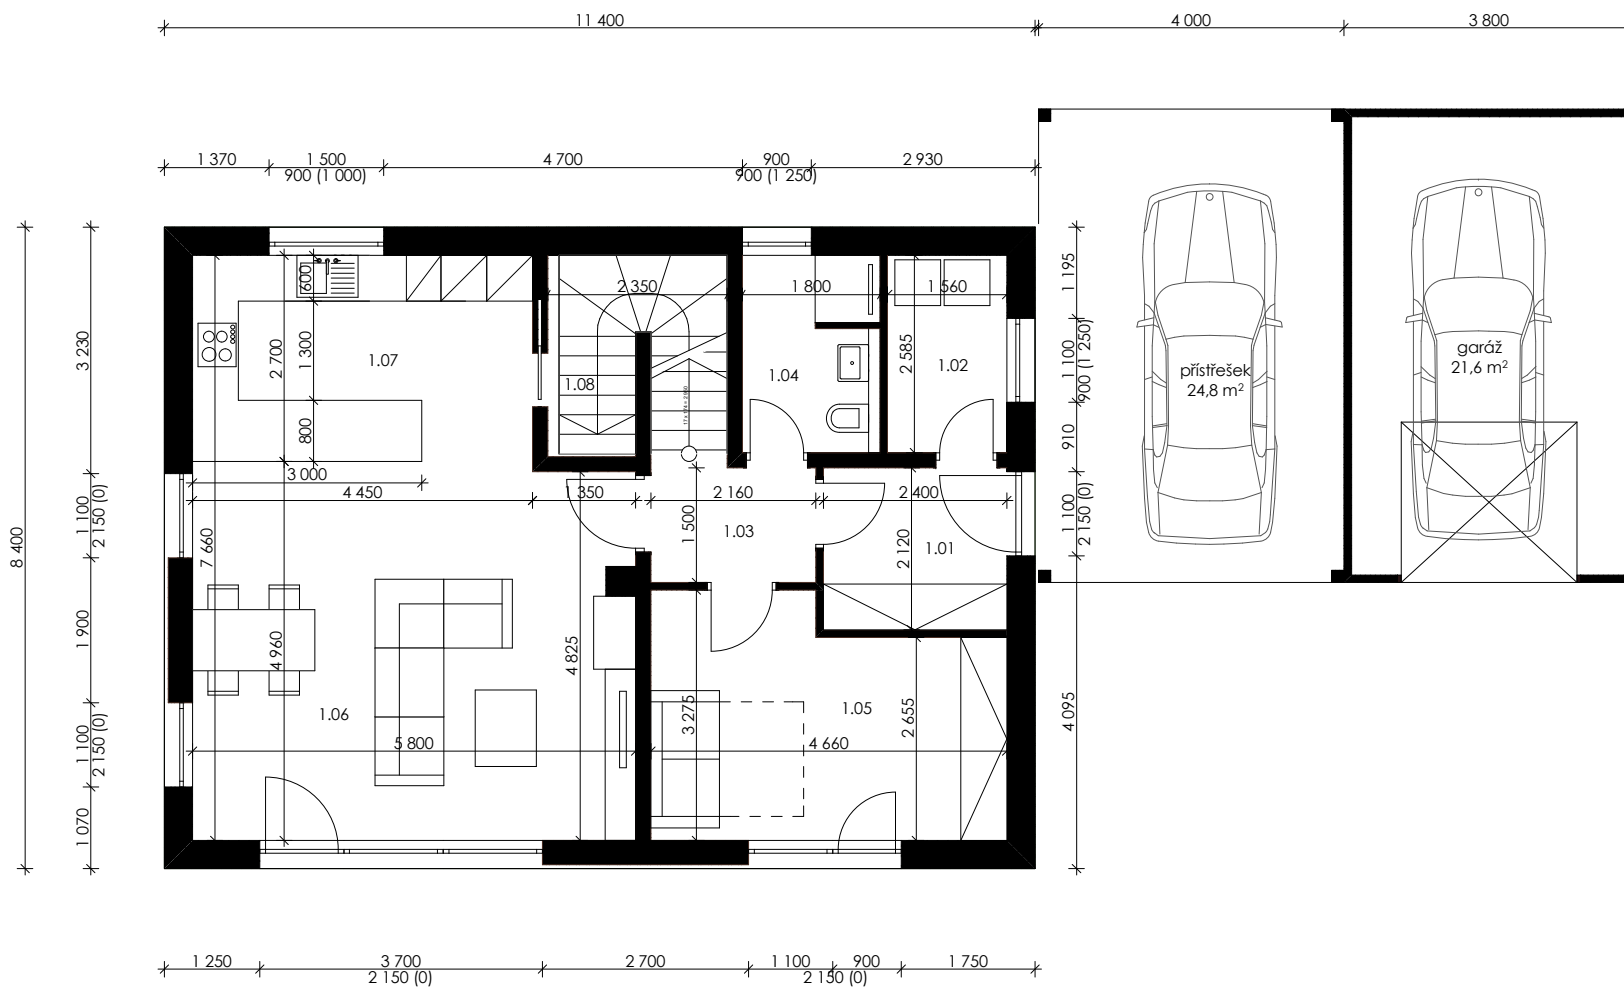

## LEGENDA MÍSTNOSTÍ

č.m.	popis místnosti	plocha m <sup>2</sup>
1.01	zádveř	5,1
1.02	technická místnost	4,2
1.03	chodba	3,4
1.04	koupelna	4,8
1.05	pokoj pro hosty	13,2
1.06	obytný prostor	28,0
1.07	kuchyně	12,6
1.08	spíž	2,2
<b>celkem</b>		<b>73,5</b>

**zastavěná plocha domu 95,7 m<sup>2</sup>**