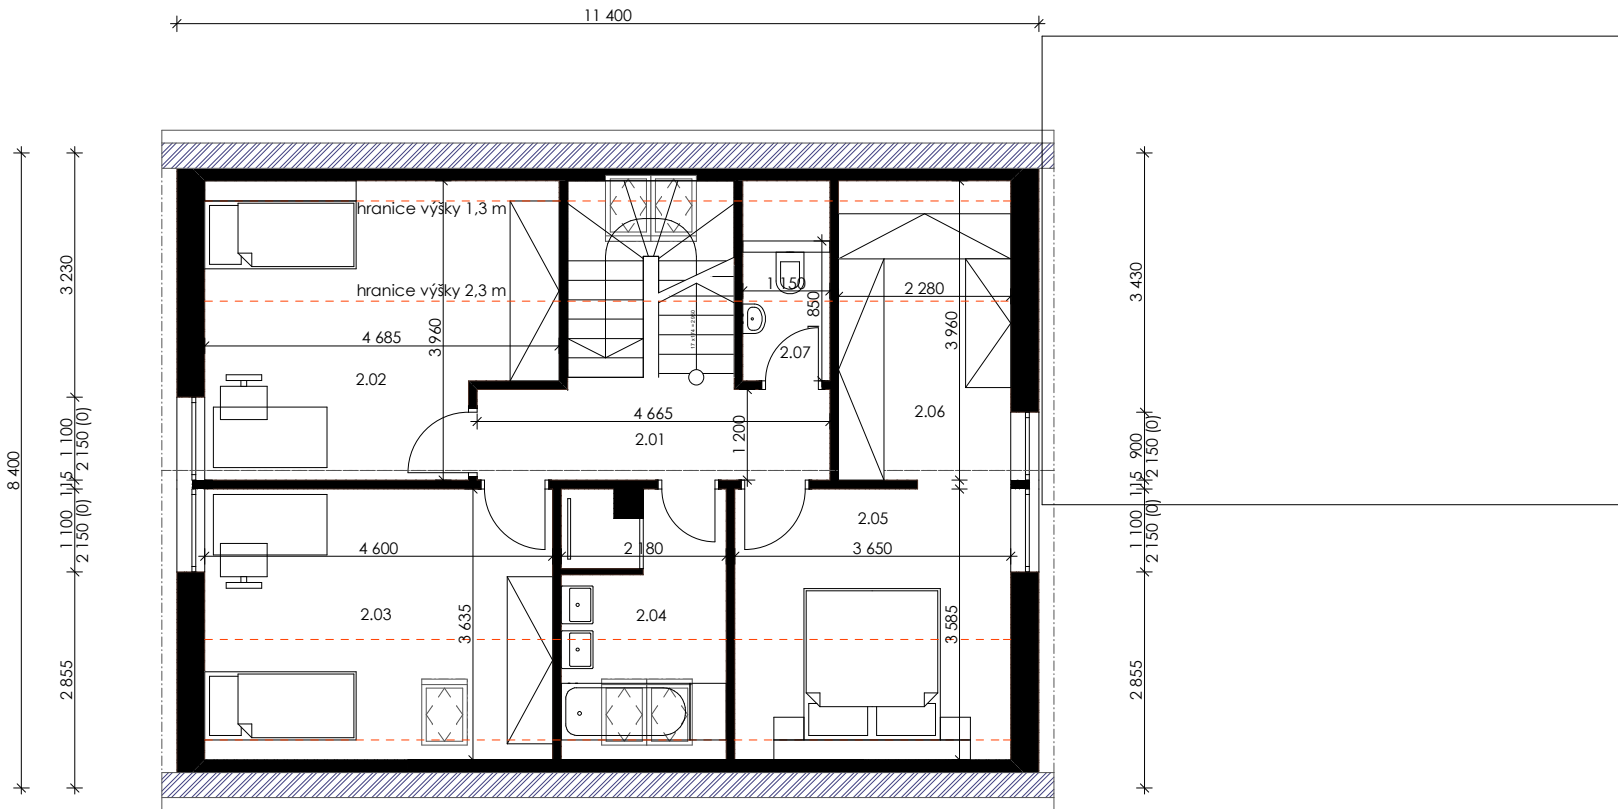

2.NP

LEGENDA MÍSTNOSTÍ

č.m.	popis místnosti	plocha m ²
2.01	chodba	5,9
2.02	pokoj	15,7
2.03	pokoj	15,3
2.04	koupelna	7,1
2.05	ložnice	12,1
2.06	šatna	8,4
2.07	wc	2,1
celkem		66,6

zastavěná plocha domu 95,7 m²