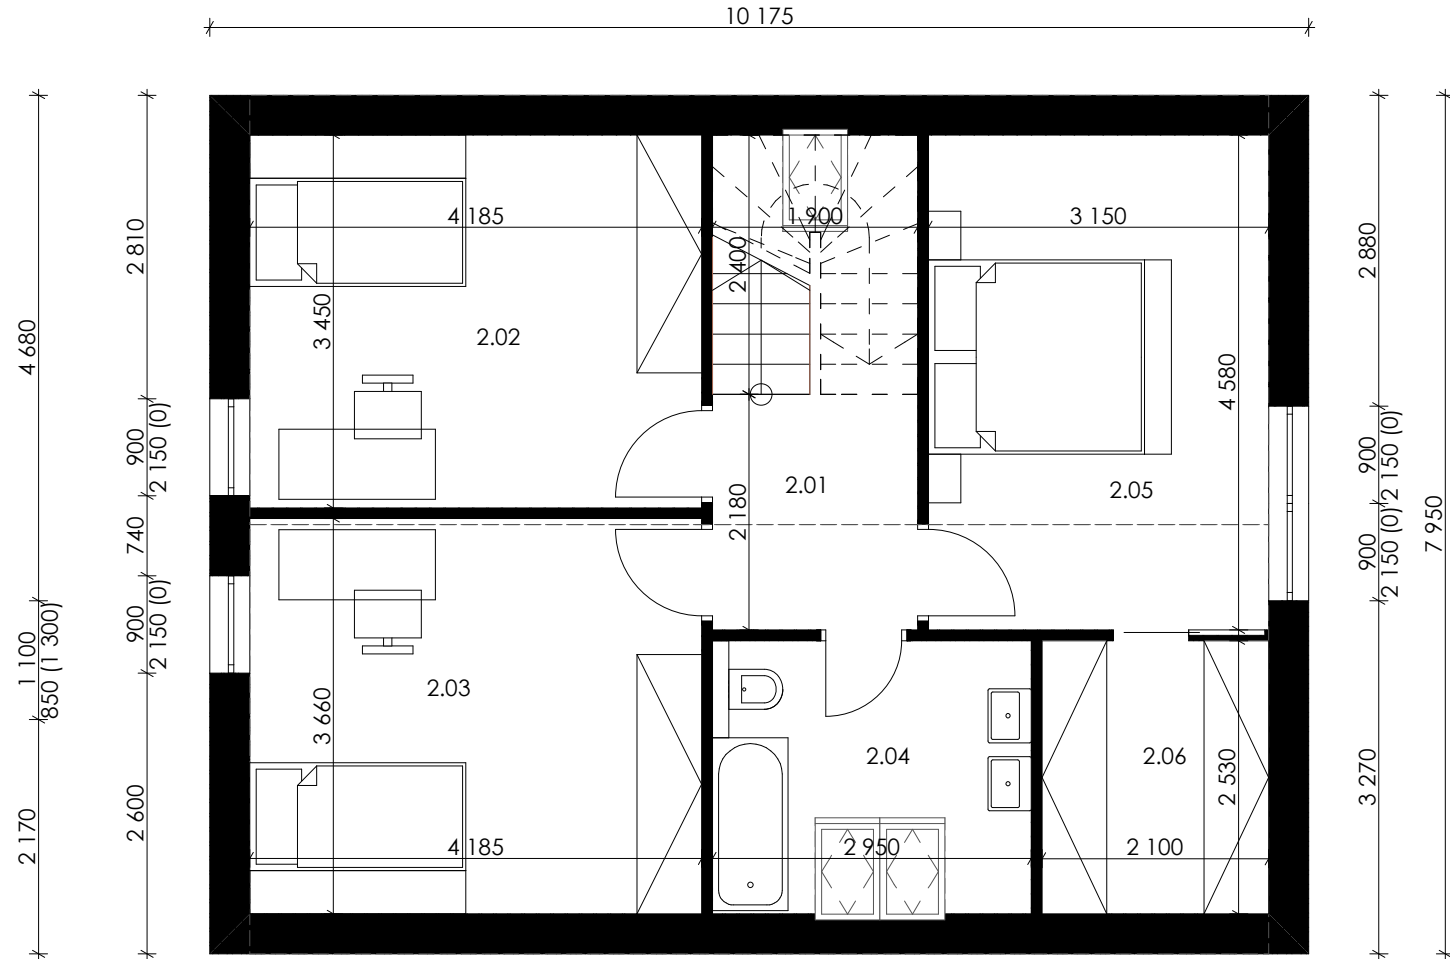

## LEGENDA MÍSTNOSTÍ

	č.m.	popis místnosti	plocha m <sup>2</sup>
1.NP	1.01	zádveř se šatnou	6,0
	1.02	předsíň	3,8
	1.03	wc	1,8
	1.04	koupelna	3,6
	1.05	technická místnost	2,9
	1.06	pokoj/pracovna	11,8
	1.07	spíž	1,6
2.NP	2.01	hala	4,1
	2.02	pokoj	14,4
	2.03	pokoj	15,3
	2.04	koupelna	7,5
	2.05	ložnice	14,4
	2.06	šatna	5,3
<b>celkem</b>			<b>121,8</b>

**zastavěná plocha domu 80,9 m<sup>2</sup>**