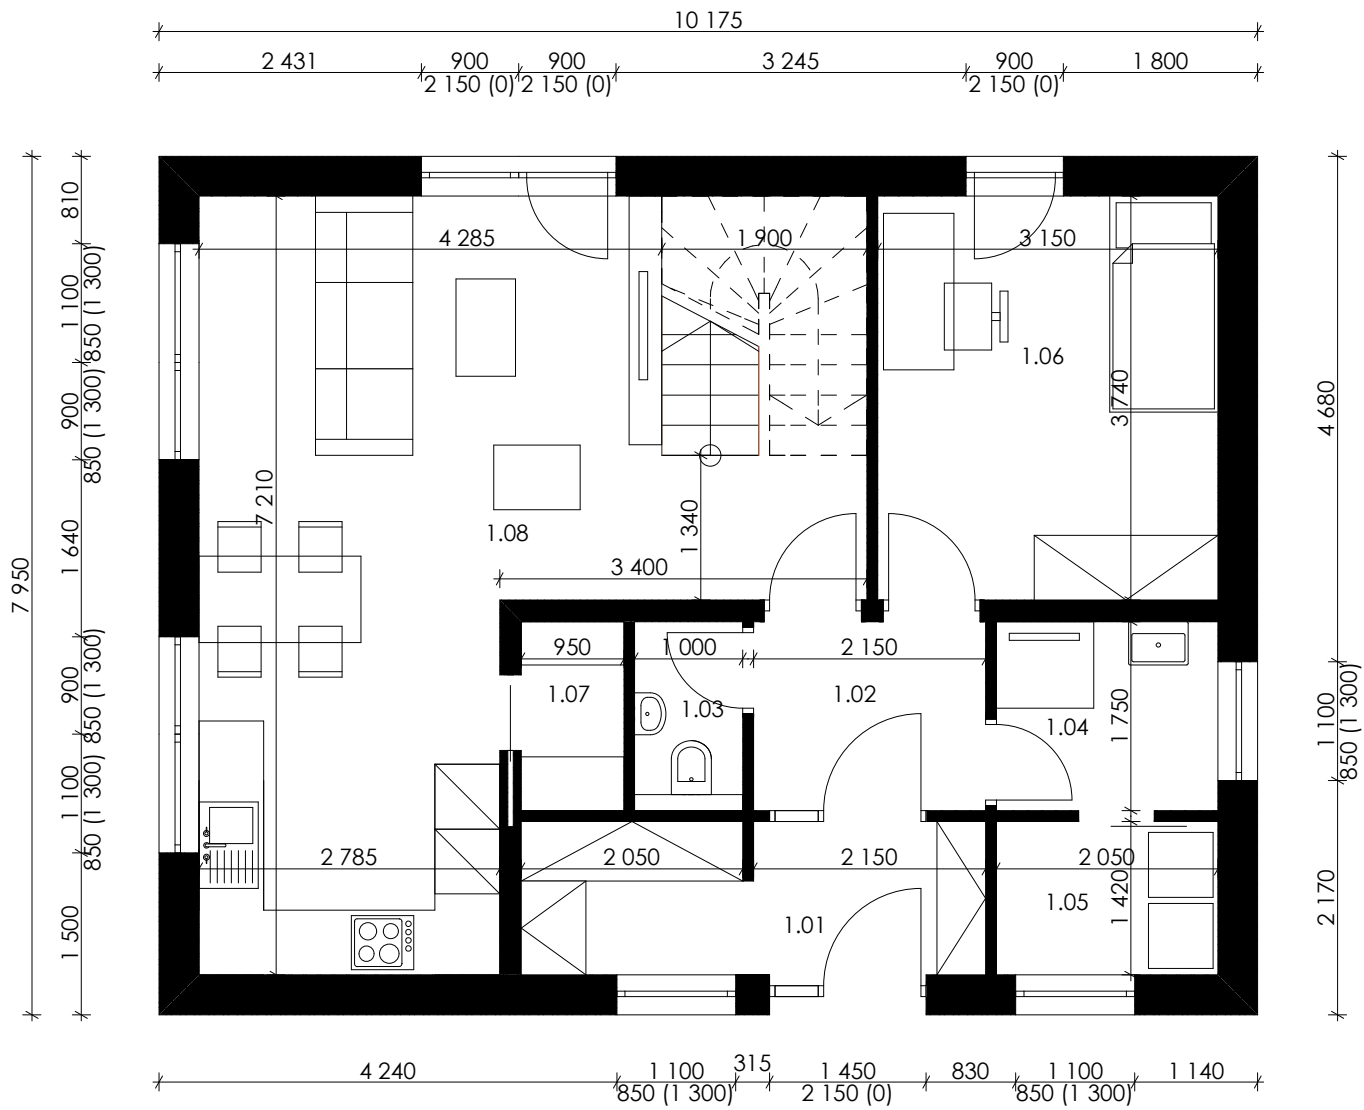

1.NP

2.NP

LEGENDA MÍSTNOSTÍ

	č.m.	popis místnosti	plocha m²
1.NP	1.01	zádveř se šatnou	6,0
	1.02	předsíň	3,8
	1.03	wc	1,8
	1.04	koupelna	3,6
	1.05	technická místnost	2,9
	1.06	pokoj/pracovna	11,8
	1.07	spíž	1,6
2.NP	2.01	hala	4,1
	2.02	pokoj	14,4
	2.03	pokoj	15,3
	2.04	koupelna	7,5
	2.05	ložnice	14,4
	2.06	šatna	5,3
celkem			121,8

zastavěná plocha domu 80,9 m²