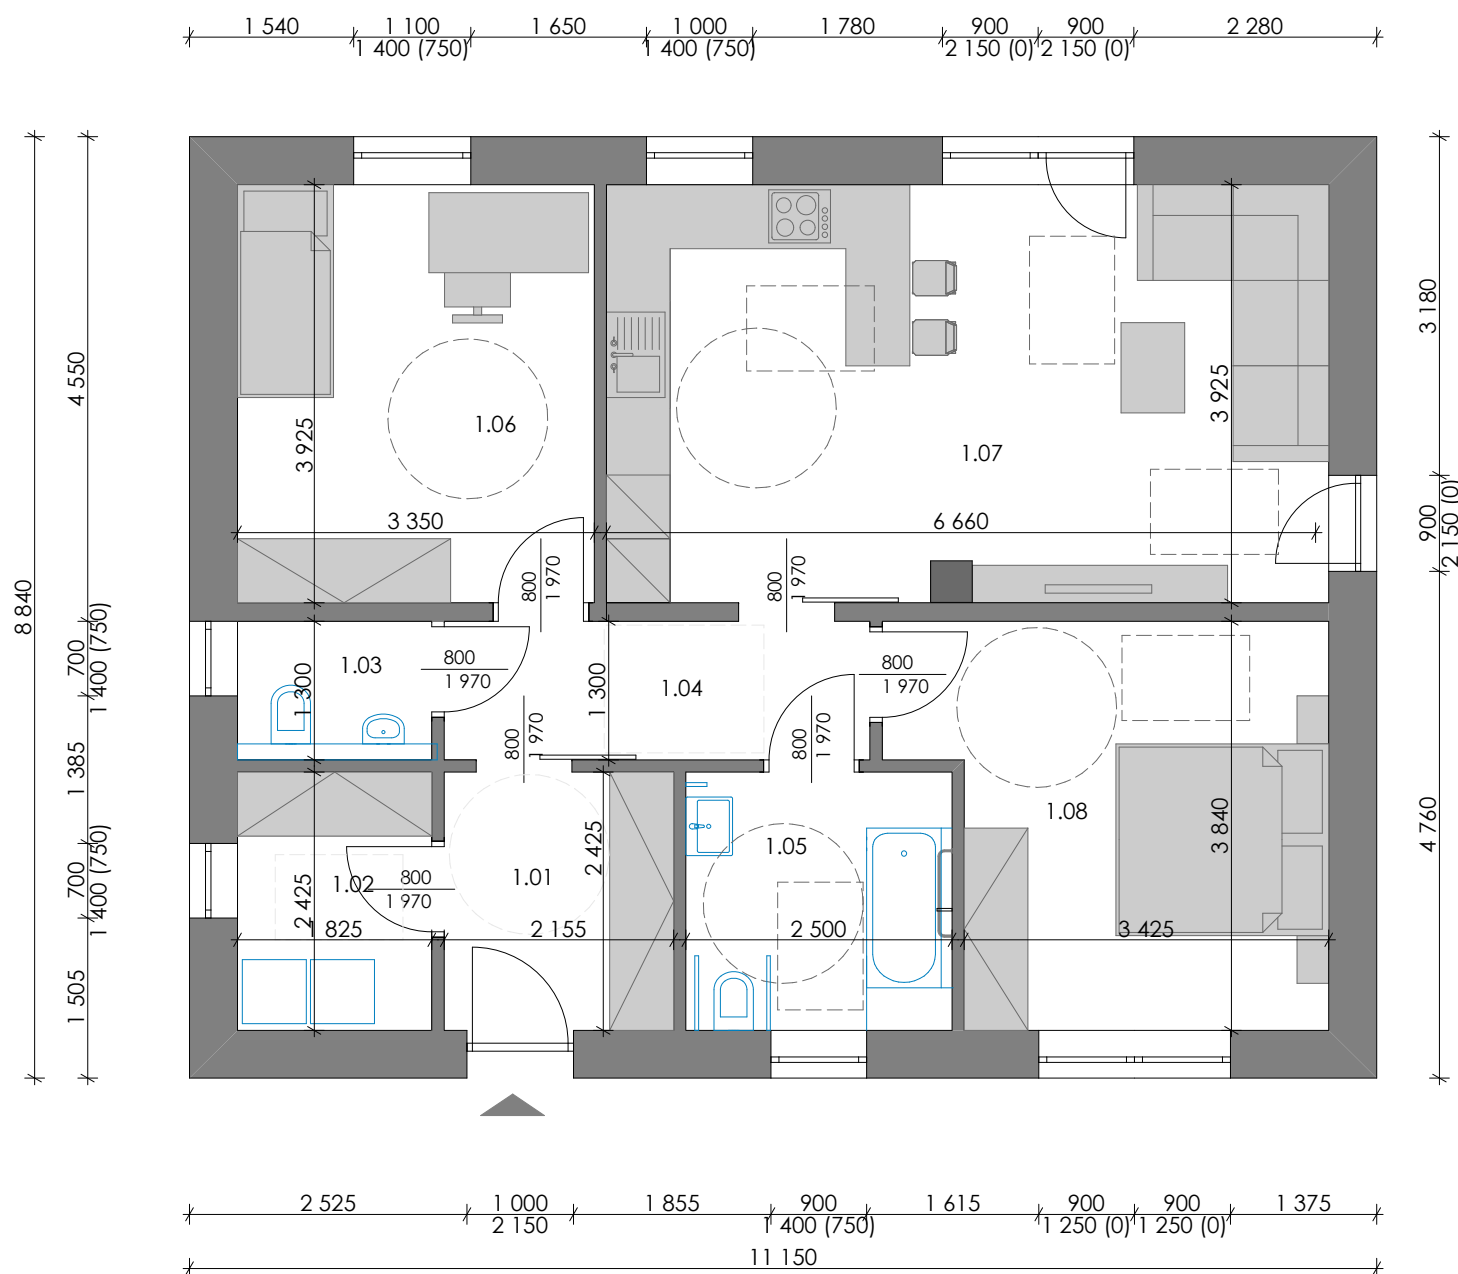

BEZBARIÉROVÝ 3+kk

č.m.	popis místnosti	plocha m ²
1.01	zádveř	5,2
1.02	technická místnost	4,4
1.03	wc	2,4
1.04	chodba	5,2
1.05	koupelna	6,1
1.06	pokoj	13,1
1.07	obývací pokoj+kk	26,6
1.08	ložnice	14,1

užitná plocha 77,1 m²

zastavěná plocha domu 98,6 m²