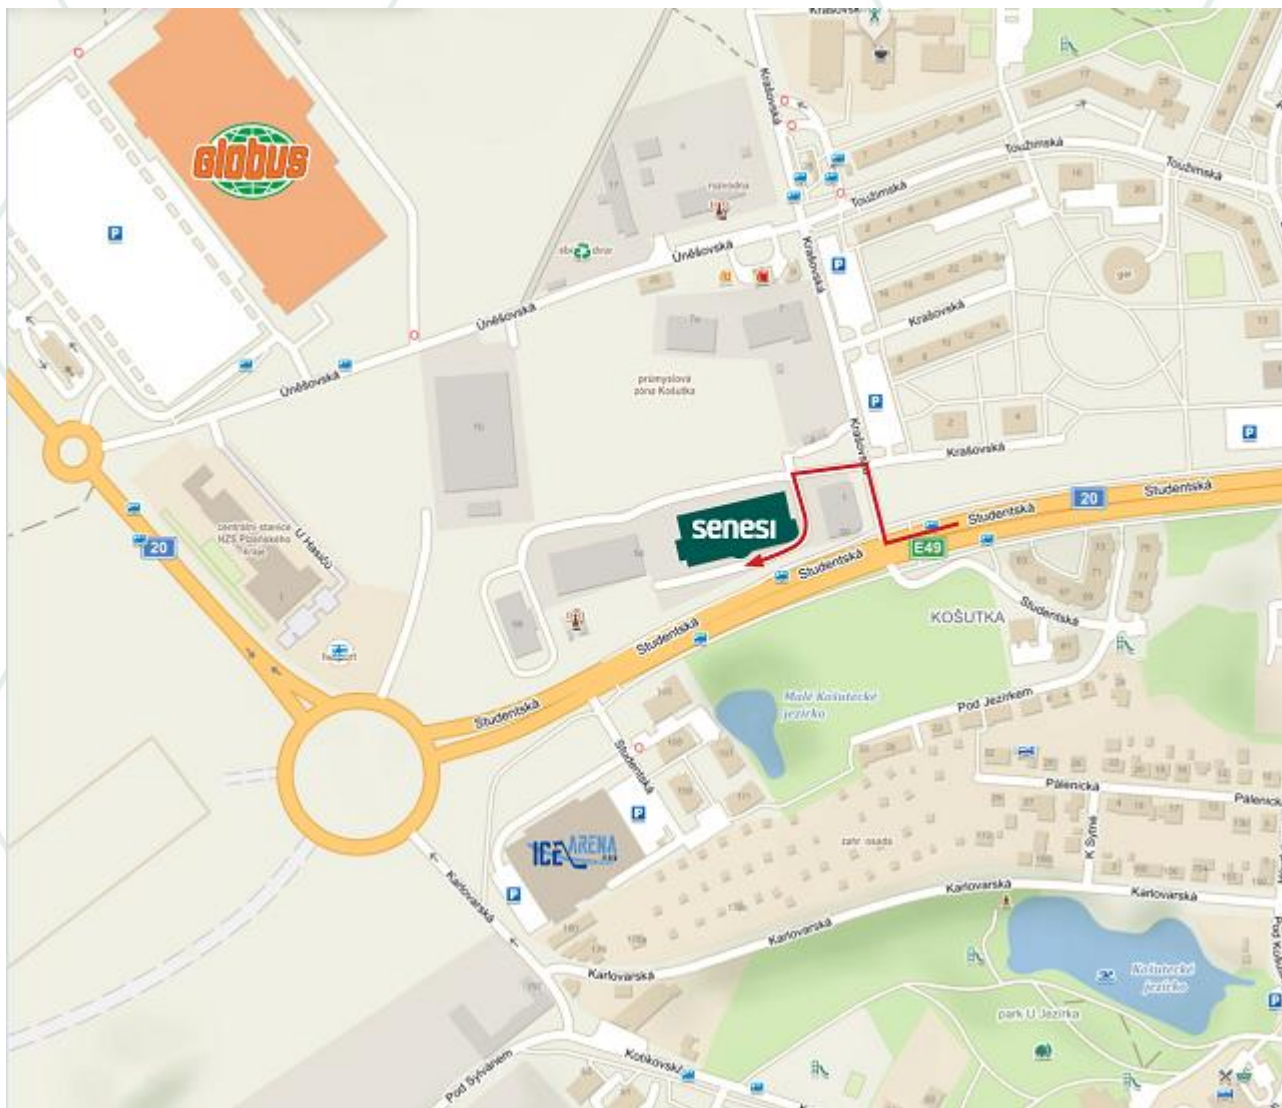

# STANDARDY FAMILY

Otevírací doba prodejny a centra klientských změn:

**Po – Pá / 7:00 -19:00**

**So – Ne / 8:00 - 18:00**

**Studentská 52, 323 00 Plzeň**  
(směr Karlovy Vary)

Plzeňskou prodejnu naleznete na výpadovce směr Karlovy Vary,  
nedaleko obchodního domu Globus.